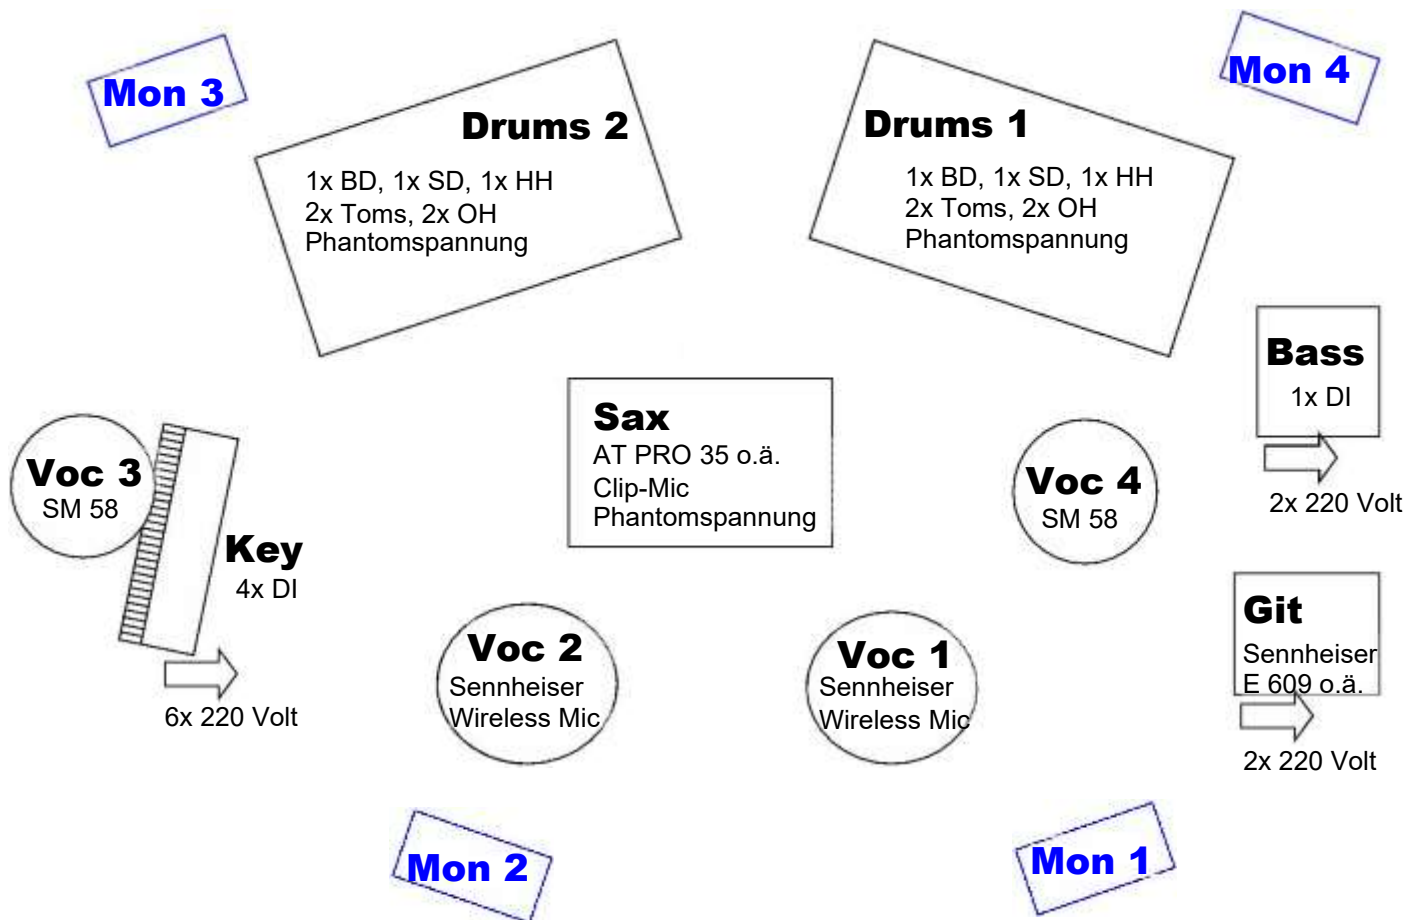

Stage Rider "DIE NIERENTISCHE"

Monitoring: 4 Wege, zusätzliche Sidefills wären schön !

HINWEIS :

Die Nierentische sind flexibel und spielen nicht immer in dieser Besetzung. Reden Sie mit uns über die konkreten Anforderungen für Ihre Veranstaltung. Kontakt per E Mail: info@nierentische.de oder Telefon: 015751163863